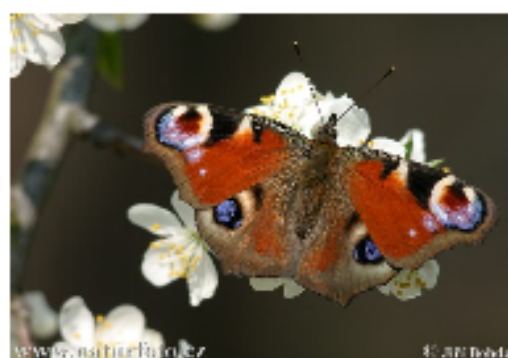

Poznávej živočichy žijící na loukách

Zapiš živočichy do tabulky tak jak jsou na obrázcích