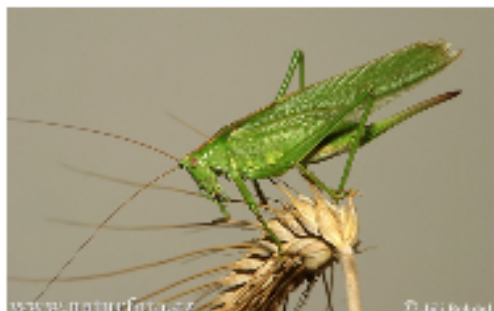

Společensví luk

Ročník: 4.

Předmět: Přírodověda a prvouka

Číslo šablony

VY_52_INOVACE_PR.20

Anotace

Žáci si opakují a upevňují vědomosti o přírodě na louce. Poznávají živočichy, rostliny.

Vypracoval: **Jan Kadeřábek**

Savci. *Naturfoto* [online]. 2011 [cit. 2011-08-29]. Dostupné z: <http://www.naturfoto.cz/savci.html>

Ptáci. *Naturfoto* [online]. 2011 [cit. 2011-08-29]. Dostupné z: <http://ptaci.naturfoto.cz/>

Bezobratlí. *Naturfoto* [online]. 2011 [cit. 2011-08-29]. Dostupné z: <http://www.naturfoto.cz/bezobratli.html>

Společenství luk

Poznávej hlavní druhy trav rostoucích na našich loukách

Zapiš rostliny do tabulky tak jak jsou na obrázcích

Poznávej další rostliny na našich loukách

Zapiš rostliny do tabulky tak jak jsou na obrázcích

Poznávej živočichy žijící na loukách

Zapiš živočichy do tabulky tak jak jsou na obrázcích
